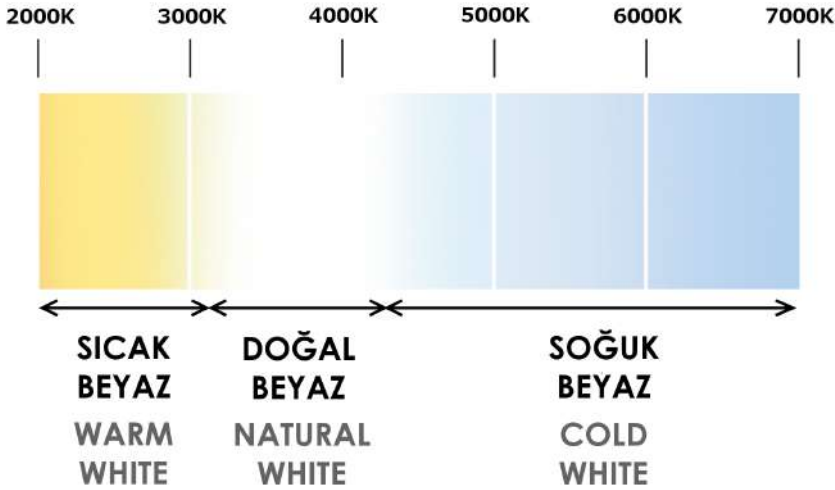

RAL 9005

RAL 9006
metalik / metallic

RAL 9010

RAL 9016

İŞIK RENGİ / CORRELATED COLOR TEMPERATURE (CCT)

İstenilen ışık rengi seçilebilir.

Any color can be chosen.

Perforasyon / Perforation
Boşluk Oranı / Open Area $\varnothing 0,7$ mm
%2,4