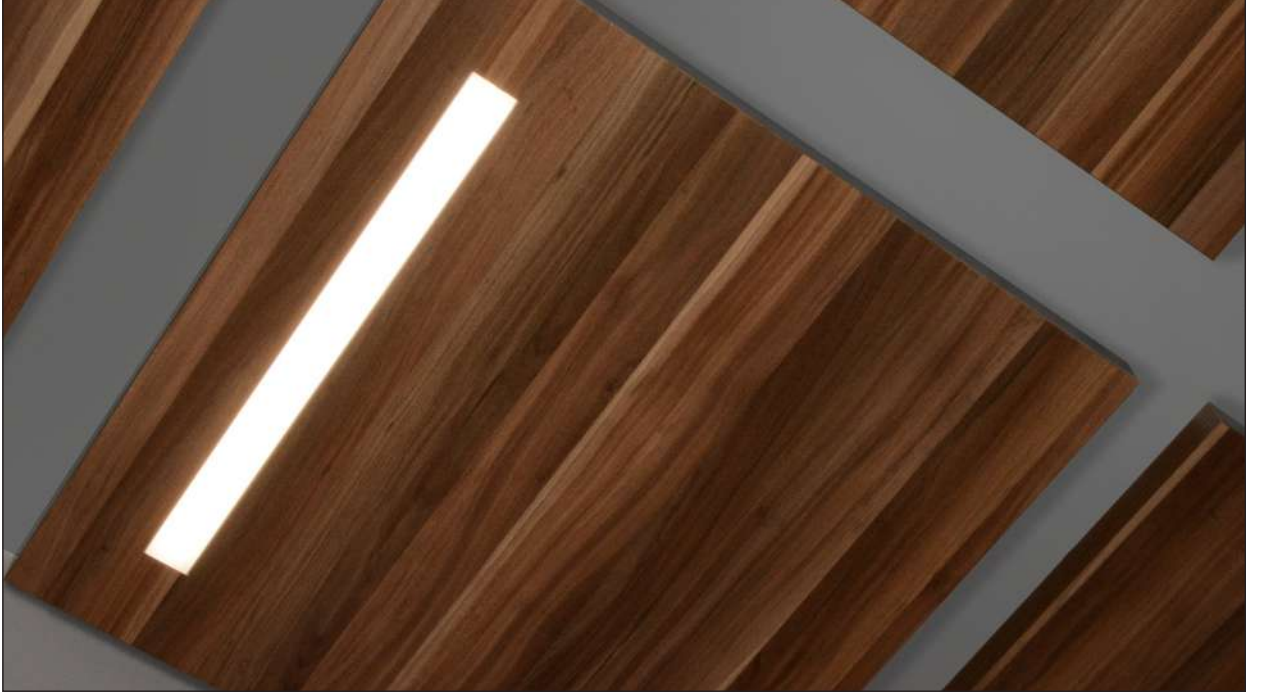

WOOD LINE

Lumener Wood Line modeli, ahşap asma tavan paneline entegre olarak imal edilmektedir. 40 mm genişliğindeki aydınlatma armatürü, farklı uzunluklarda, perforeli veya perforesiz olarak üretilebilmektedir. Özel ölçülerde üretilebilen ahşap tavan panellerine entegre, bütünleşik bir aydınlatma çözümü sunmaktadır.

WOOD LINE

Lumener Wood Line is a luminaire model suitable for all types of wood ceiling systems. It is integrated into the wood ceiling system. It offers a monolithic view to as the lightning system can be integrated into the customised wooden ceiling.

TEKNİK ÖZELLİKLER / SPECIFICATIONS

Işık Akısı <i>Luminous Flux</i>	1500 lm - 2500 lm - 3000 lm - 4000 lm
Işık Rengi <i>Color Temperature</i>	3000 K ~ 6500K
Güç <i>Power</i>	15 W - 25 W - 30 W - 40 W
Malzeme <i>Material</i>	Ahşap + Alüminyum <i>Wooden + Aluminium</i>
Kontrol <i>Control</i>	On/Off - 1-10V - DALI
Acil Durum Kiti <i>Emergency Kit</i>	İsteğe Bağlı <i>Optional</i>
Ürün Ölçüsü <i>Dimensions</i>	300x600 mm / 600x600 mm 300x1200 mm / 600x1200 mm